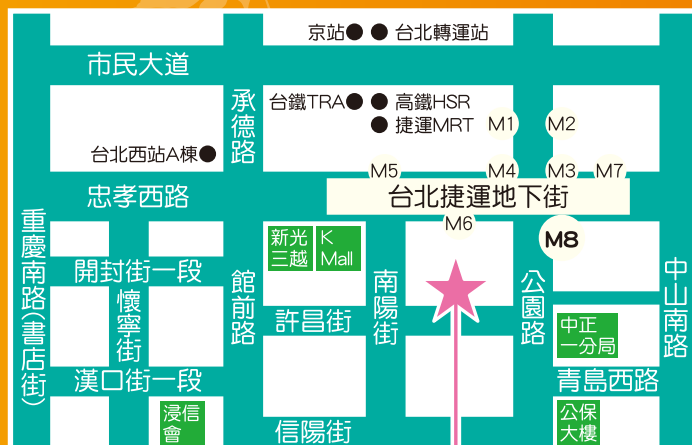

選擇學校
的管道

在日本
就職

日本留學
的
手續
及
流程

視共同舉辦機構而定，
也有變更內容的情形

共同舉辦機構

日本村有限公司
草苑日本語學校
東京工科大学附屬日本語學校
日本工學院專門學校
日本工學院八王子專門學校
日本工學院北海道專門學校
千駄谷日本語學校
千駄谷日本語研究所附屬日本語學校
UNITAS日本語學校甲府校
UNITAS日本語學校東京校
京都文化日本語學校
京都藝術設計專門學校
京都造形藝術大學
東洋言語學院
外語商業專門學校

會場:YMCA台北青年國際旅館
10047台北市中正區許昌街19號

諮詢處

日本村有限公司 106台北市羅斯福路二段79號10F-9

tel 02-2369-3245

e-mail aiueo@nihonmura.com